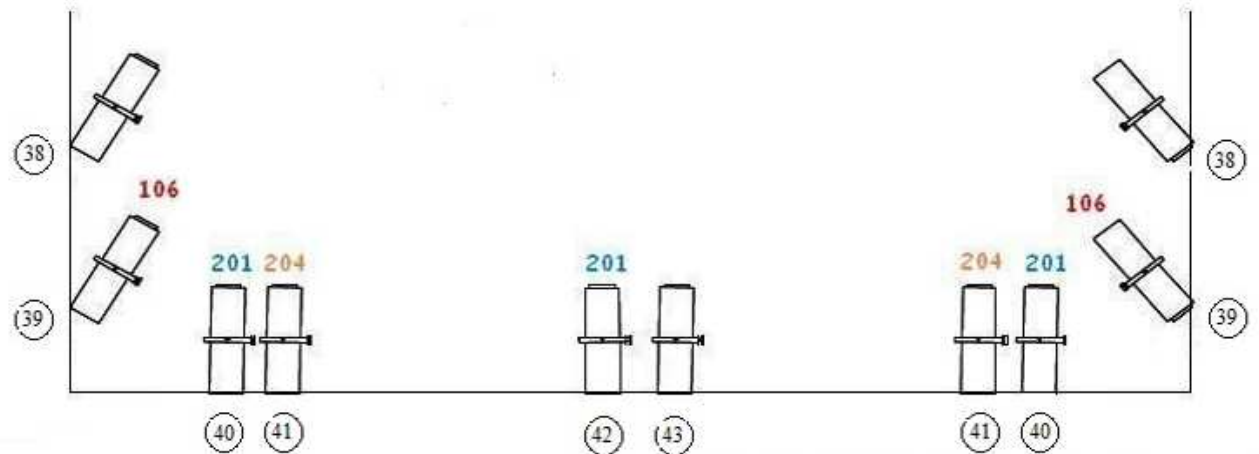

LEYENDA :

MODELO	UNDS.
Recorte 1kw, de ángulo variable	14
PC.1KW	22
Par 64 CP 60	4
Par 64 CP 62	15
Panorama	6

FILTROS	UNDS.
201	6
132	3
204	10
105	3
106	7
111	2
170	3

Aforado a la italiana, luces aforadas, necesario paso posterior